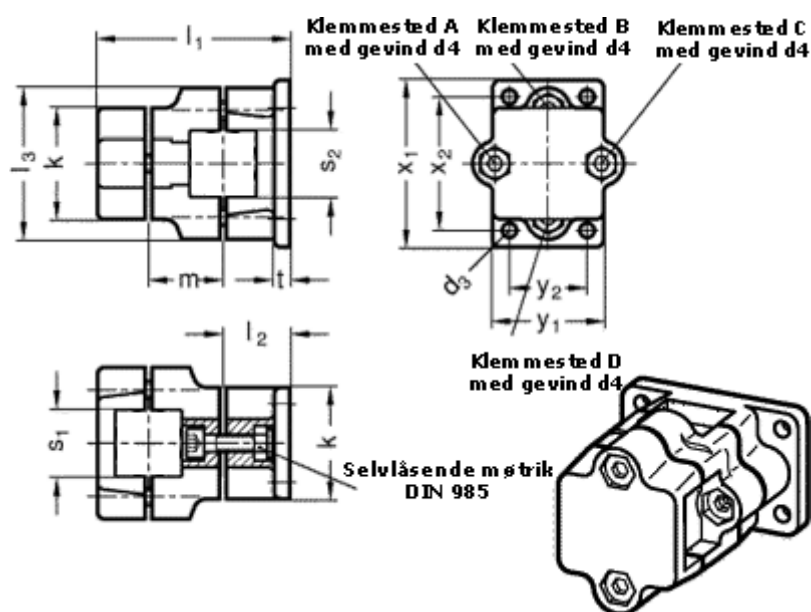

Varenummer: 20141V30V302BL  
 Beskrivelse: E+G Kryds m/flange  
 GN141-V30-V30-2-BL

## Mål

$d_3 = 7$	$s_2 = 30$
$d_4 = M 8$	$t = 7$
$k = 50$	Vippehåndtag = GN 911-M 8-35 skal bestilles separat
$l_1 = 89$	$x_1 = 75$
$l_2 = 30$	$x_2 = 60$
$l_3 = 68$	$y_1 = 50$
$m = 36$	$y_2 = 35$
$s_1 = 30$	